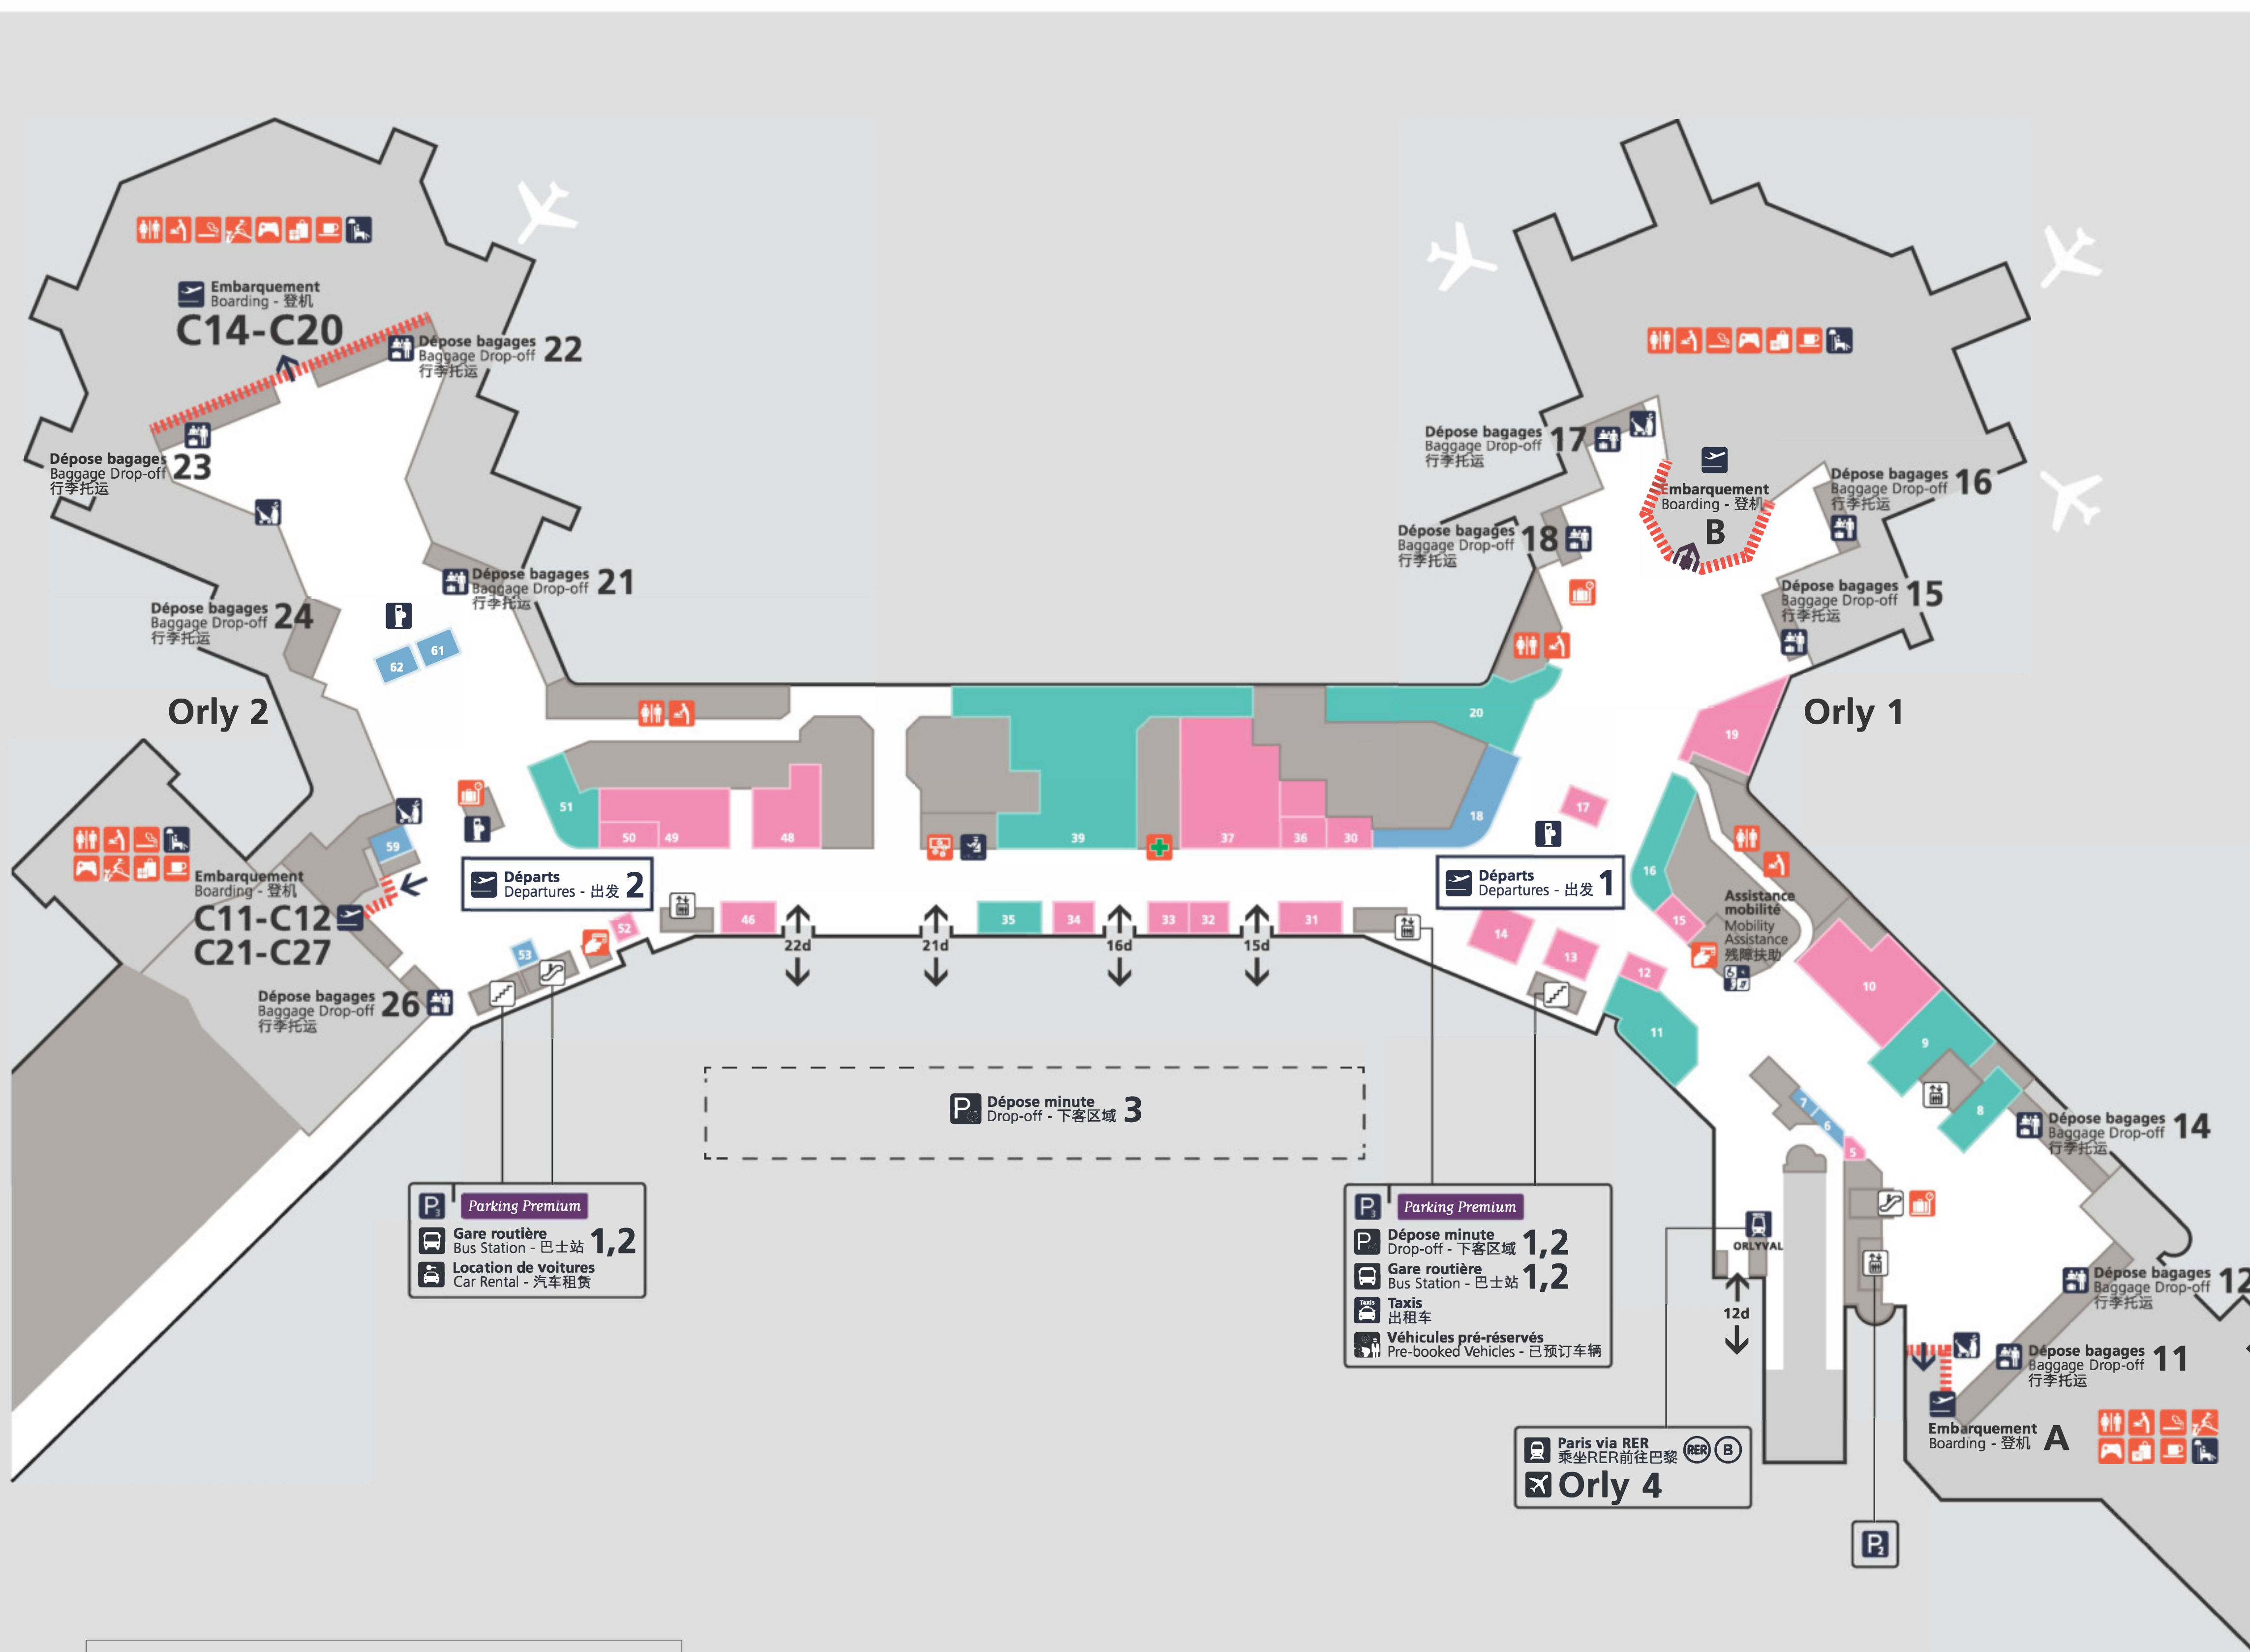

\* Situé en zone publique  
Located in the public area - 位于公共区域

 **Zone publique**  
Public Area - 关内公共区

 **Zone réservée**  
Restricted Area - 关外候机区

## Niveau 1 Départs Level 1 Departures - 1层 出发

- Comptoirs**  
Desks - 柜台
- Air Corsica** ..... 62
- Air France** ..... 18 59
- Air Europa** ..... 61
- Easyjet** ..... 53
- Tap Air Portugal** ..... 6
- Vueling** ..... 7

**Zone publique**  
Public Area - 关内公共区

### Bars et restaurants Bars and restaurants - 酒吧与餐馆

- Boco** ..... 11
- Caviar House & Prunier Seafood Bar** ..... 35
- Eric Kayser** ..... Portes C\*
- Espressamente Illy** ..... Portes C\*
- Exki** ..... Portes A/B\*
- Ladurée** ..... 16
- Mc Donald's** ..... 8
- Monop'daily** ..... Niveau 0
- Paul** ..... 20 51 Portes A\*
- Red Hippo** ..... 39
- Starbucks Coffee** ..... 9