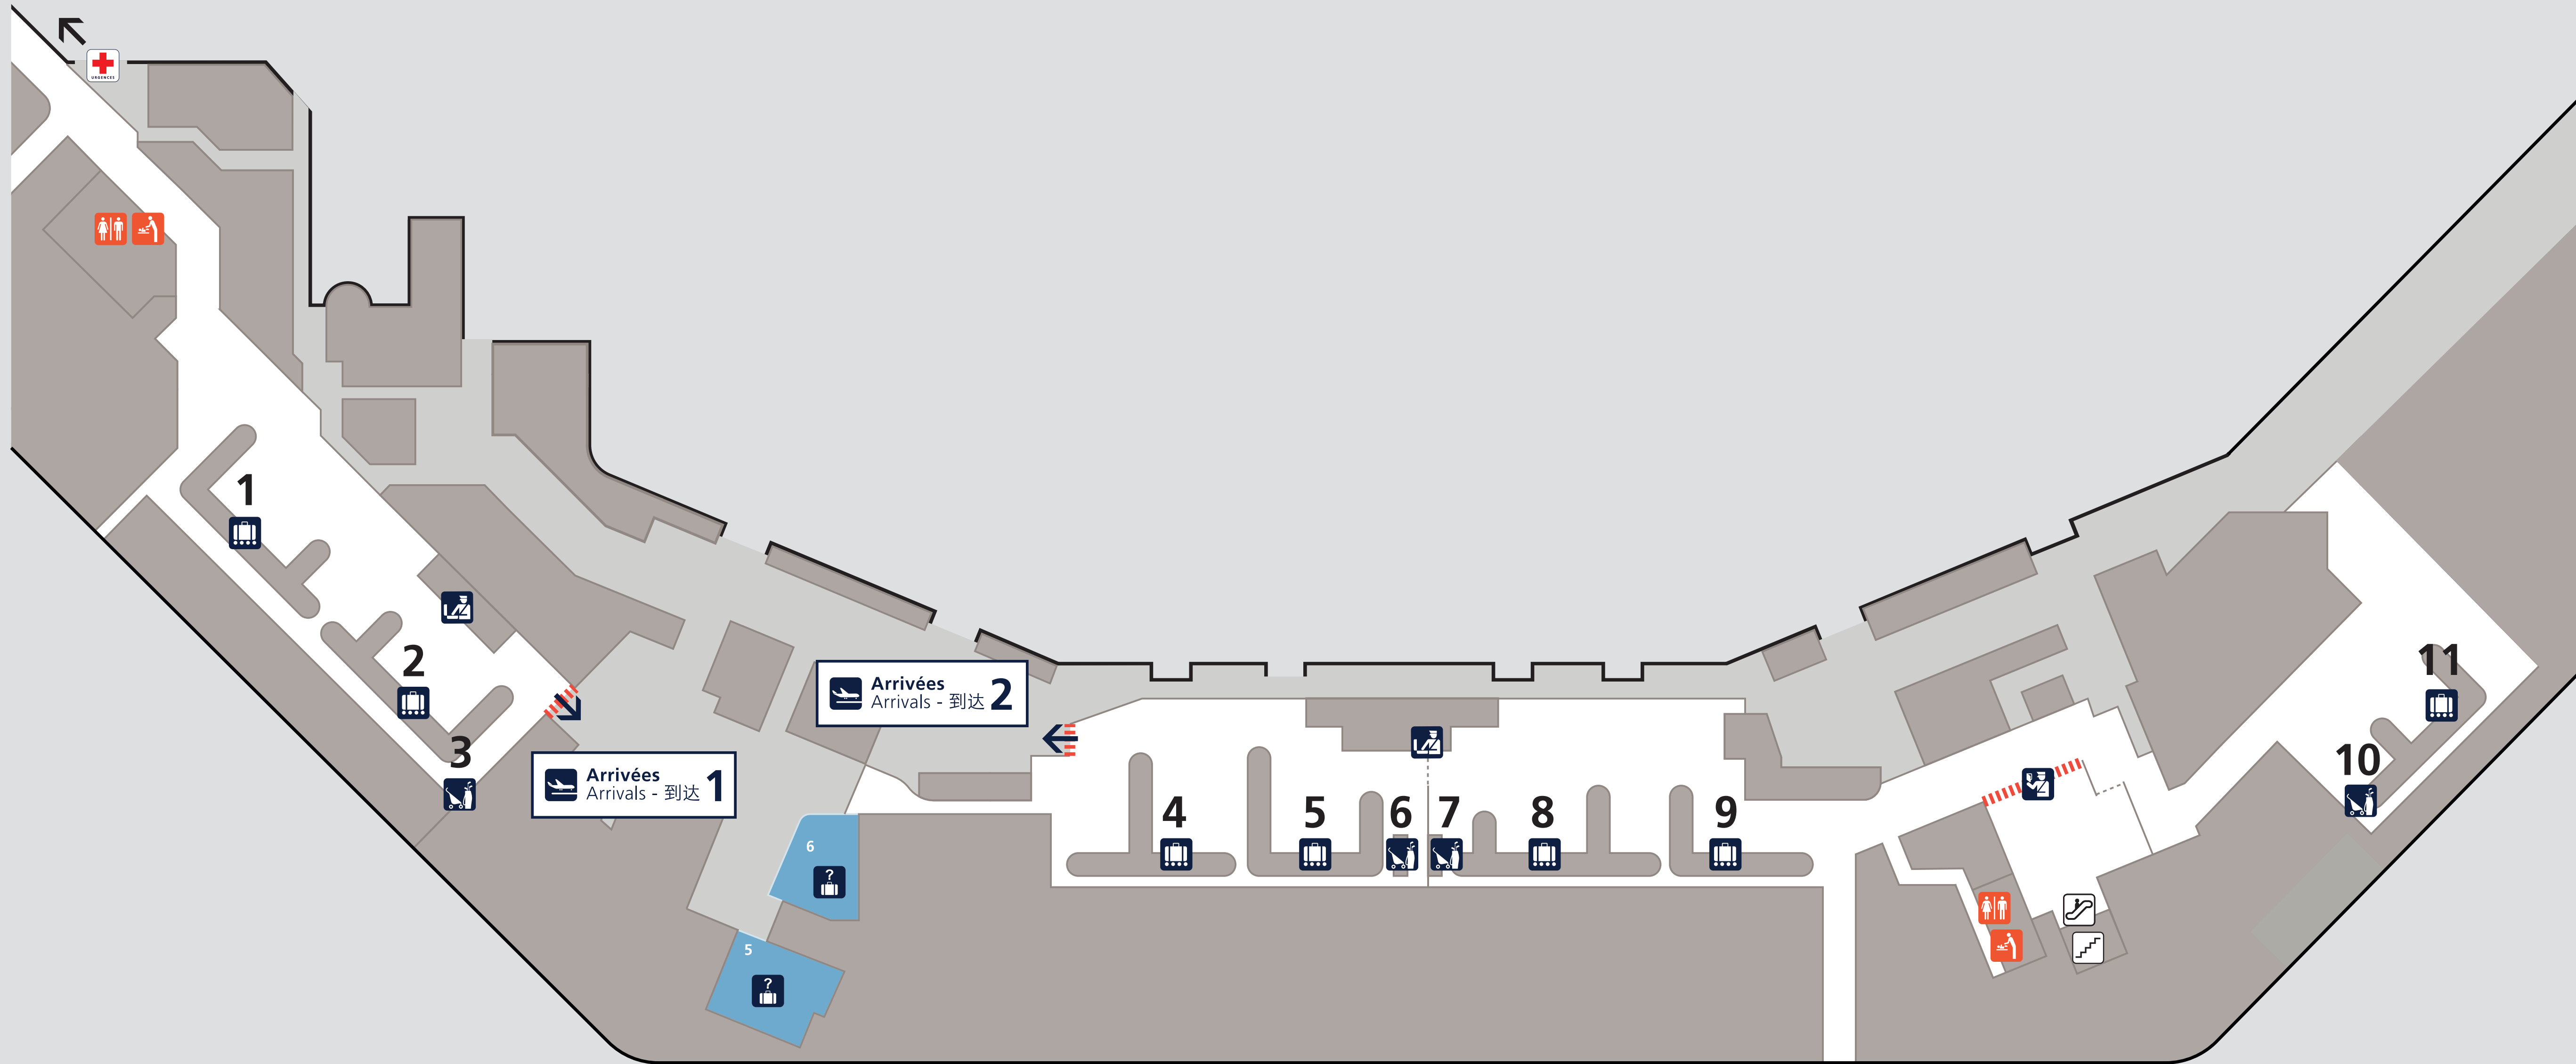

## Niveau 0 Livraison bagages Level 0 Baggage Claim - 0层行李提取

\* Situé en zone publique  
Located in the public area - 位于公共区域

 **Zone publique**  
Public Area - 关内公共区

 **Zone réservée**  
Restricted Area - 关外候机区

### Bars et restaurants Bars and restaurants - 酒吧与餐馆

- Boco** ..... 11
- Caviar House & Prunier Seafood Bar** ..... 35
- Eric Kayser** ..... Portes C\*
- Espressamente Illy** ..... Portes C\*
- Exki** ..... Portes A/B\*
- Ladurée** ..... 16
- Mc Donald's** ..... 8
- Monop'daily** ..... Niveau 0
- Paul** ..... 20 51 Portes A\*
- Red Hippo** ..... 39
- Starbucks Coffee** ..... 9